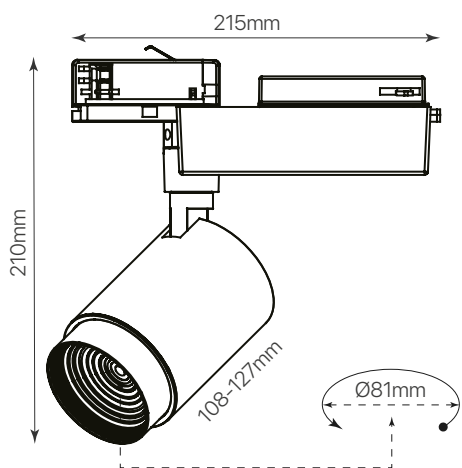

## ficha técnica

### datasheet

ref. 5550876

**ángulo de apertura regulable: 10° a 60°**

Nombre / Name	Track. 24
Referencia / Reference	5550876
Materiales / Materials	Aluminio + PC / Aluminum + PC
Difusor / Diffuser	PC
Potencia / Power	25W
Temperatura de color / Color temperature	3000K
Flujo luminoso / Luminous flux	2000lm
Dimable / Dimmable	0-10V dimable
Ángulo de apertura / Beam angle	10°-60°
Ángulo de inclinación / Inclination angle	-
IP	IP20
IK	03
F.P	>0,9
UGR	<16
IRC	>90
Chip	CREE
Driver	i-TEC series non-flicker
Vida media ( duración ) / Average life	50,000 h
Clase energética / Energy class	A++
Aislamiento eléctrico / Electrical isolation	Clase I / Class I
Colores / Colors	Blanco / White
Medida exterior / Product size	215mm x 210mm x 81mm
Protección contra Sobretensiones / surge protections	3,75kV
Tª ( ambiente/trabajo ) / Tª ( enviroment/work )	-25°C ~45°C
Input	AC 120 ~ 277V
Output	DC8 ~ 42V 600mA
Frecuencia / Frequency	50/60Hz
Peso / Weight	0,93kg
Certificados / Certificates	CE&RoHS
Garantía / Warranty	2 años